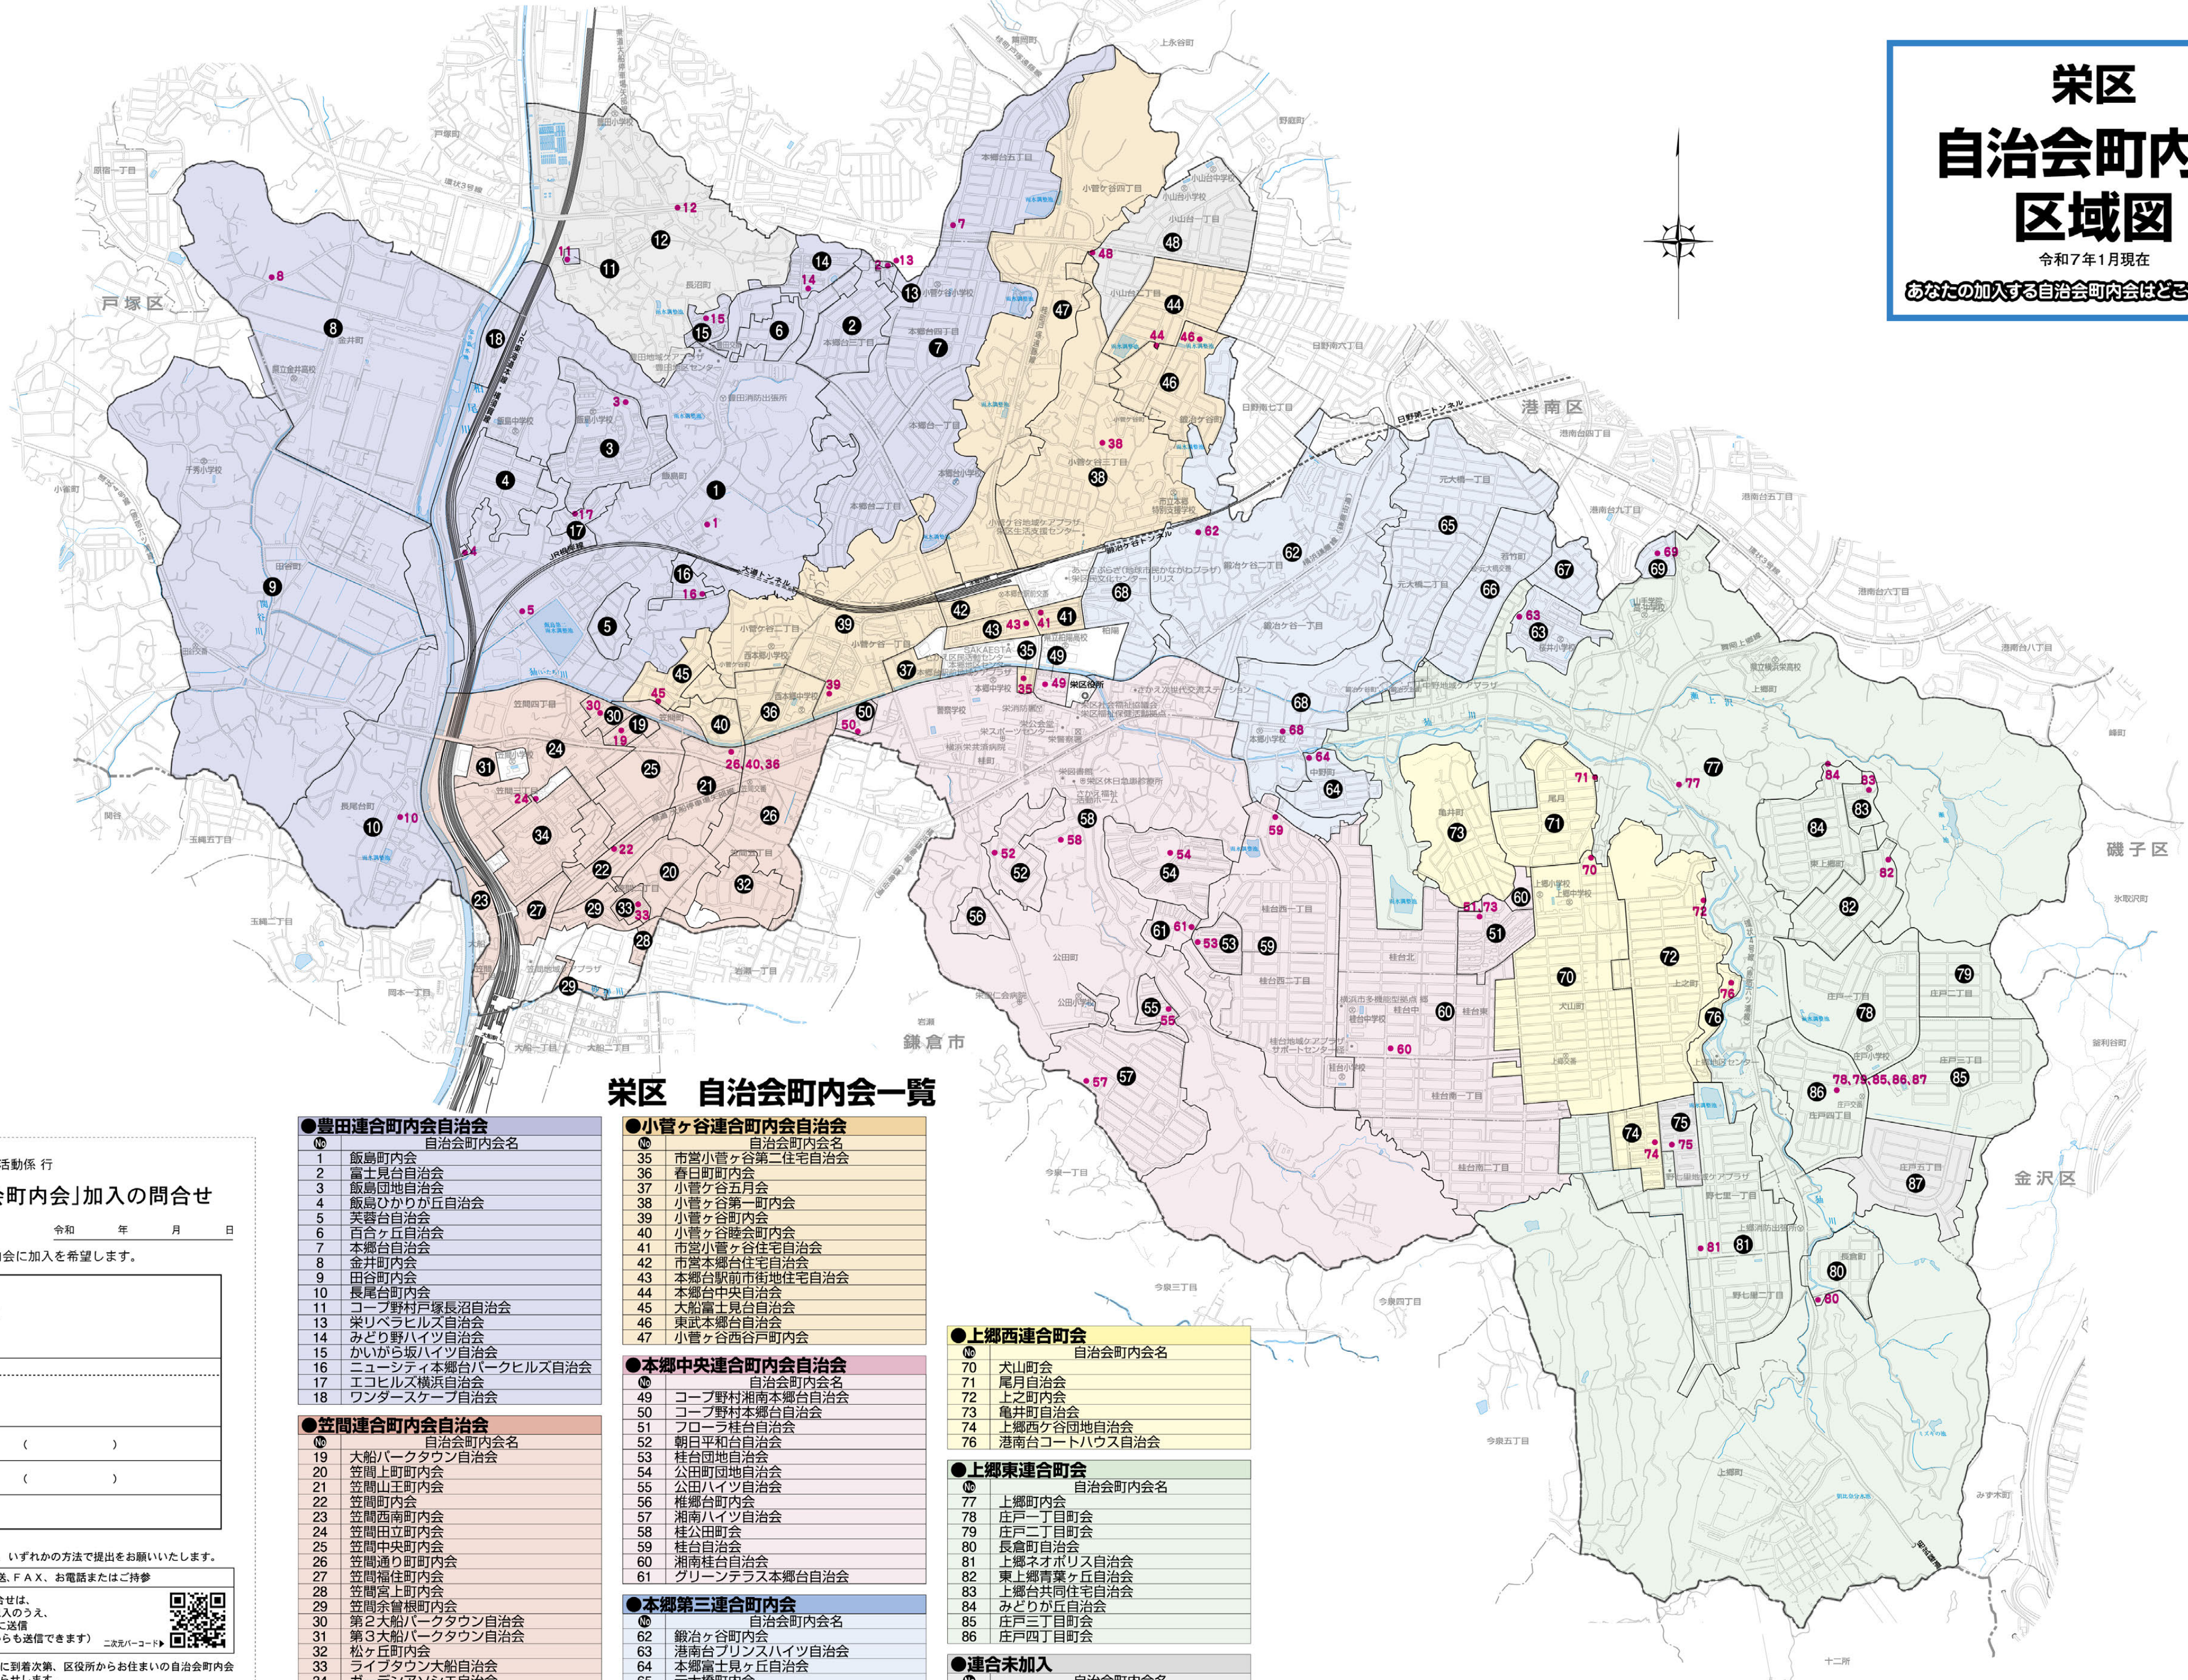

栄区 自治会町内会 区域図

令和7年1月現在

あなたの加入する自治会町内会はどこでしょうか？

栄区 自治会町内会一覧

●豊田連合町内会自治会

自治会町内会名
1 飯島町内会
2 富士見台自治会
3 飯島団地自治会
4 飯島ひかりが丘自治会
5 芙蓉台自治会
6 百合ヶ丘自治会
7 本郷台自治会
8 金井町内会
9 田谷町内会
10 長尾台町内会
11 コープ野村戸塚長沼自治会
13 栄リパリス自治会
14 みどり野ハイツ自治会
15 かいから坂ハイツ自治会
16 ニューシティ本郷台パークヒルズ自治会
17 エコヒルズ横浜自治会
18 ワンダースケープ自治会

●笠間連合町内会自治会

自治会町内会名
19 大船パークタウン自治会
20 笠間上町町内会
21 笠間山王町内会
22 笠間町内会
23 笠間西南町内会
24 笠間田立町内会
25 笠間中央町内会
26 笠間通り町町内会
27 笠間福住町内会
28 笠間宮上町内会
29 笠間余曾根町内会
30 第2大船パークタウン自治会
31 第3大船パークタウン自治会
32 松ヶ丘町内会
33 ライフタウン大船自治会
34 ガーデンアソシエイト自治会

●小菅ヶ谷連合町内会自治会

自治会町内会名
35 市営小菅ヶ谷第二住宅自治会
36 春日町町内会
37 小菅ヶ谷五月会
38 小菅ヶ谷第一町内会
39 小菅ヶ谷町内会
40 小菅ヶ谷睦会町内会
41 市営小菅ヶ谷住宅自治会
42 市営本郷台住宅自治会
43 本郷台駅前市街地住宅自治会
44 本郷台中央自治会
45 大船富士見台自治会
46 東武本郷台自治会
47 小菅ヶ谷西谷戸町内会

●本郷中央連合町内会自治会